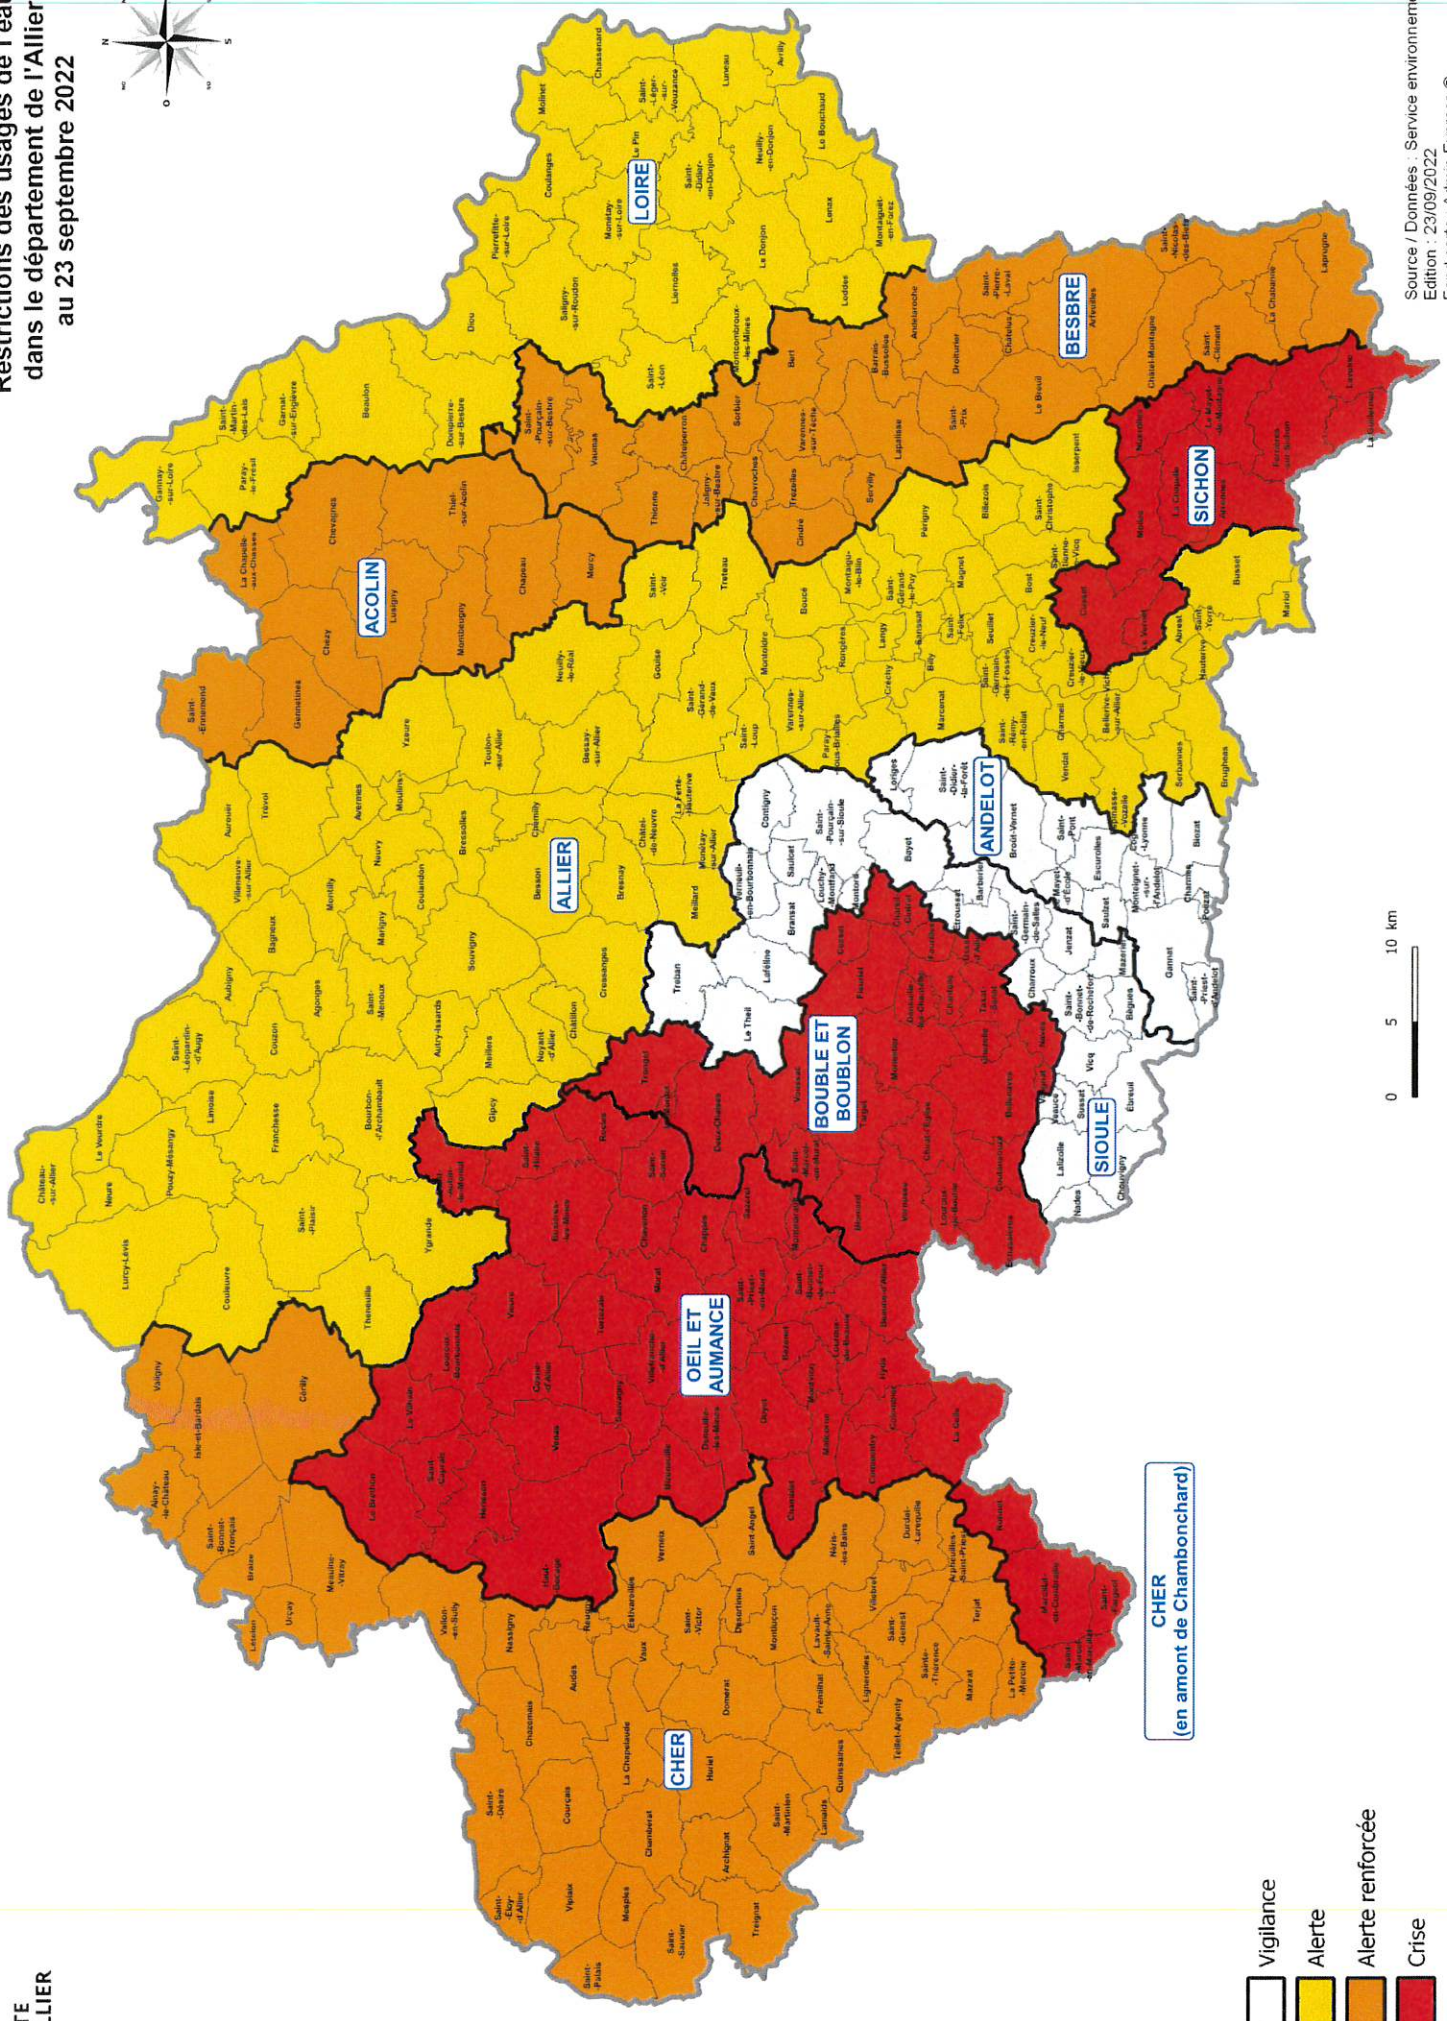

# Restrictions des usages de l'eau dans le département de l'Allier au 23 septembre 2022

- Vigilance
- Alerte
- Alerte renforcée
- Crise